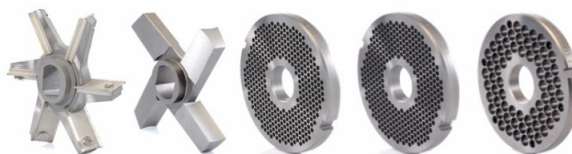

MAŠINE ZA MLEVENJE REŠETKE, NOŽEVI

Za više informacija o paleti noževa i rešetki nazovite našu komercijalu na 024/ 524-525 ili 024/ 533-573